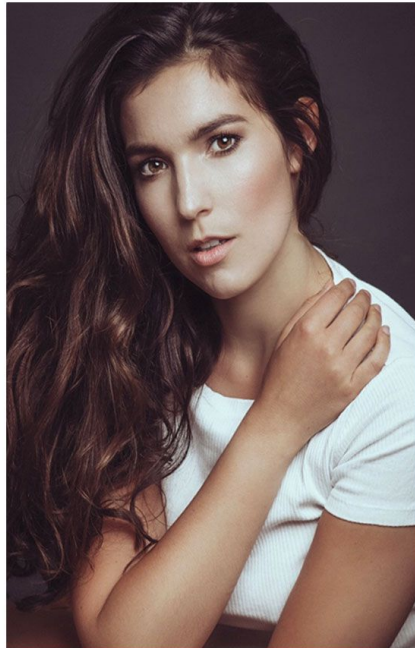

CLEO
models

anne s

größe	174
konfektion	34/36
oberweite	87
taille	62
hüfte	92
schuhe	39
haare	braun
augen	braun

Kirsten Höbrink
Bahnhofstrasse 135
48653 Coesfeld
handy 0179 13 67 866
info@cleo-models.de