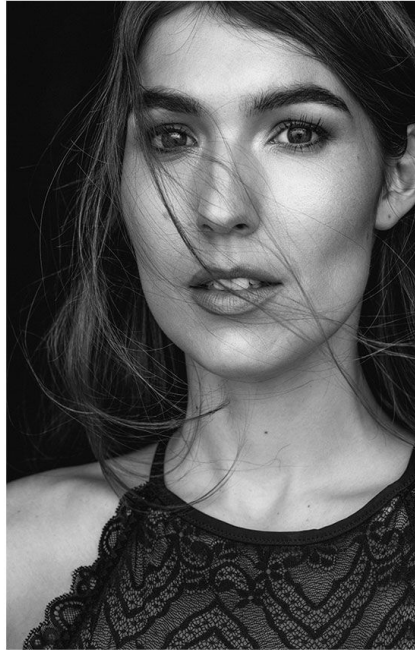

CLEO
models

anne s

größe	174
konfektion	34/36
oberweite	87
taille	62
hüfte	92
schuhe	39
haare	braun
augen	braun

Kirsten Höbrink
Bahnhofstrasse 135
48653 Coesfeld
handy 0179 13 67 866
info@cleo-models.de