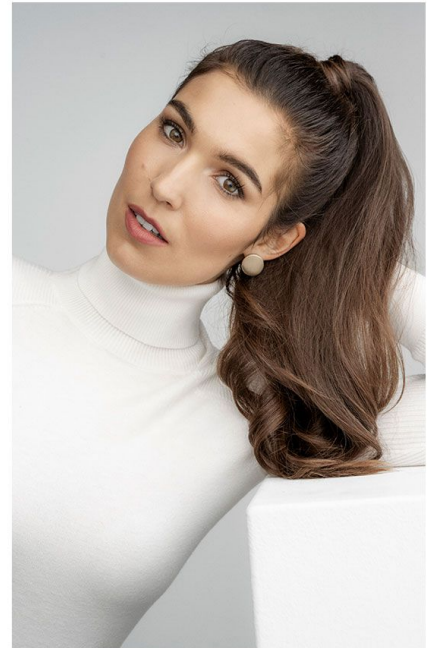

CLEO
models

anne s

größe	174
konfektion	34/36
oberweite	87
taille	62
hüfte	92
schuhe	39
haare	braun
augen	braun

Kirsten Höbrink
Bahnhofstrasse 135
48653 Coesfeld
handy 0179 13 67 866
info@cleo-models.de