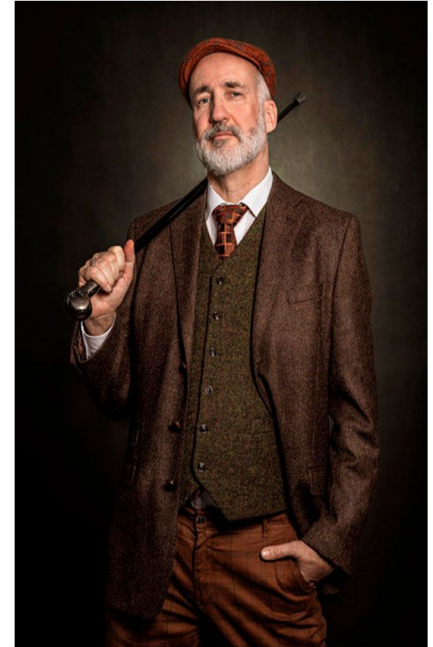

CLEO
models

bernd f

größe	189
konfektion	52/54
oberweite	105
taille	100
hüfte	104
schuhe	46
haare	grau
augen	blau/grau

Kirsten Höbrink
Bahnhofstrasse 135
48653 Coesfeld
handy 0179 13 67 866
info@cleo-models.de