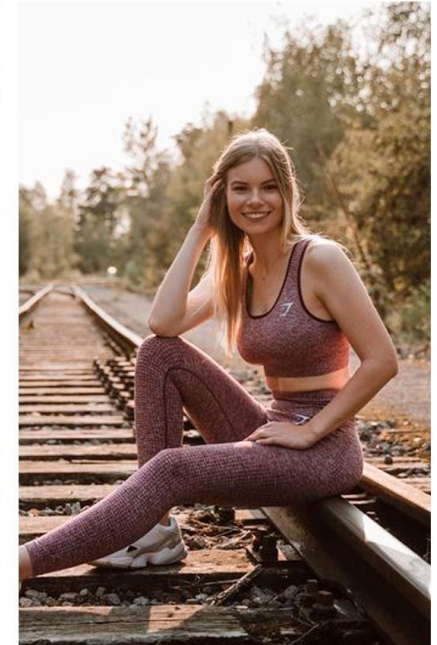

## louisa

größe	172
konfektion	34/36
oberweite	88
taille	61
hüfte	91
schuhe	38
haare	blond
augen	braun

Kirsten Höbrink  
Bahnhofstrasse 135  
48653 Coesfeld  
handy 0179 13 67 866  
info@cleo-models.de