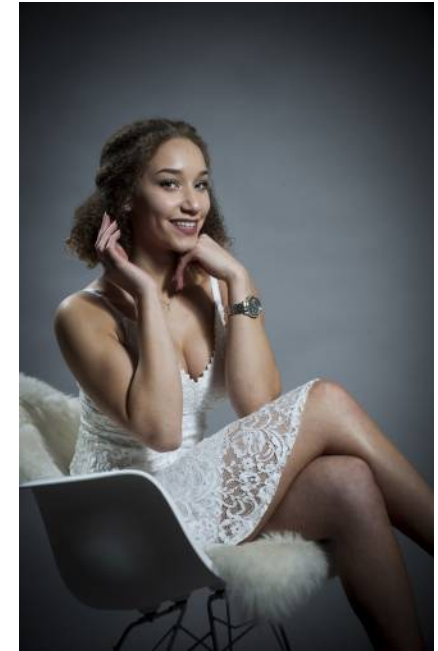

CLEO  
models

## Aliya

|            |                    |
|------------|--------------------|
| größe      | 170                |
| konfektion | 36                 |
| oberweite  | 90                 |
| taille     | 64                 |
| hüfte      | 94                 |
| schuhe     | 40                 |
| haare      | hell braun<br>/blo |
| augen      | grün               |