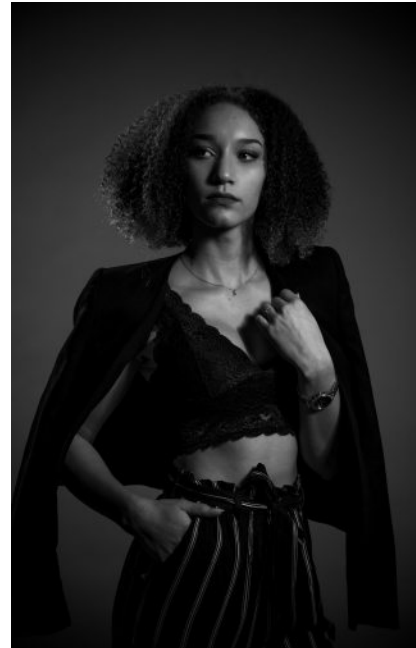

CLEO  
models

## Aliya

|            |                    |
|------------|--------------------|
| größe      | 170                |
| konfektion | 36                 |
| oberweite  | 90                 |
| taille     | 64                 |
| hüfte      | 94                 |
| schuhe     | 40                 |
| haare      | hell braun<br>/blo |
| augen      | grün               |