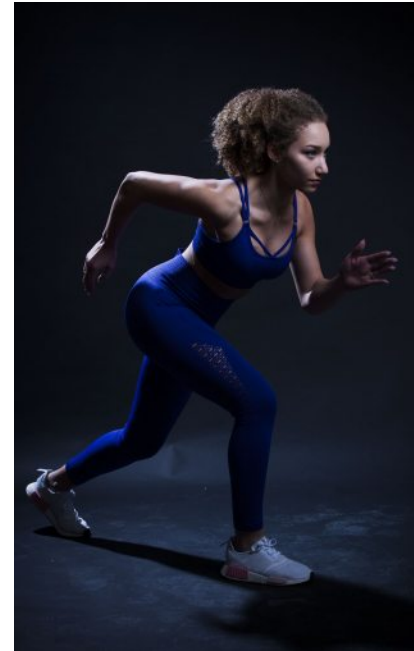

CLEO  
models

## Aliya

|            |                    |
|------------|--------------------|
| größe      | 170                |
| konfektion | 36                 |
| oberweite  | 90                 |
| taille     | 64                 |
| hüfte      | 94                 |
| schuhe     | 40                 |
| haare      | hell braun<br>/blo |
| augen      | grün               |