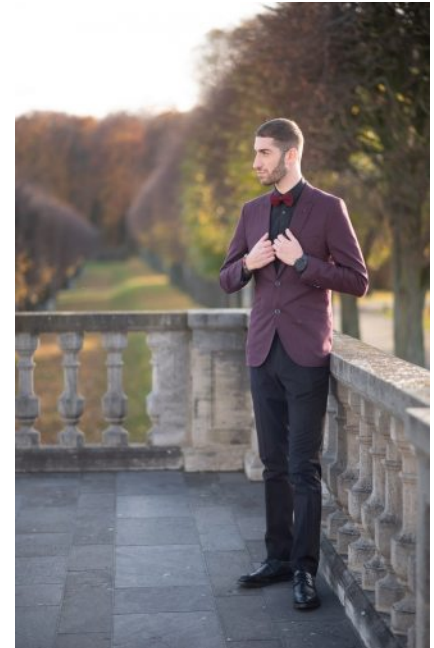

CLEO
models

Anil

größe	190
konfektion	48/50
oberweite	97
taille	84
hüfte	103
schuhe	45
haare	dunkel blond
augen	blau/grün

Kirsten Höbrink
Bahnhofstrasse 135
48653 Coesfeld
handy 0179 13 67 866
info@cleo-models.de