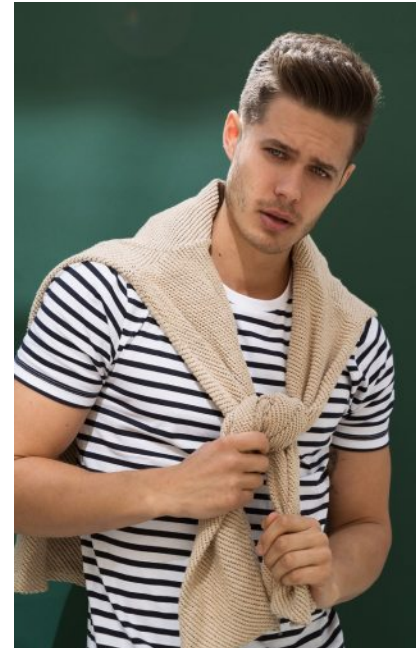

CLEO
models

Fabian

größe	186
konfektion	48
oberweite	99
taille	84
hüfte	48
schuhe	43
haare	braun
augen	blau

Kirsten Höbrink
Bahnhofstrasse 135
48653 Coesfeld
handy 0179 13 67 866
info@cleo-models.de