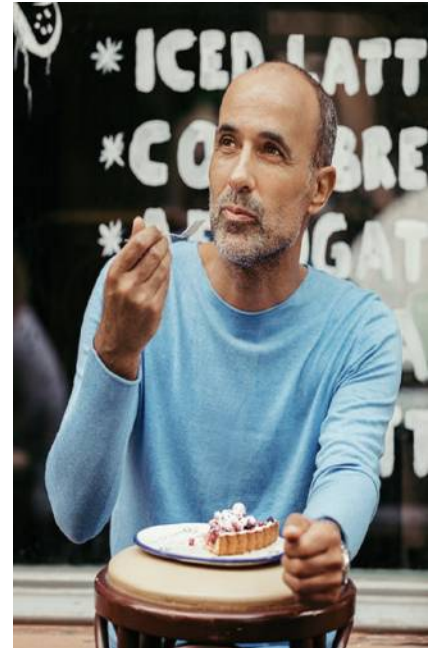

CLEO
models

Hamza

größe	183
konfektion	48
oberweite	97
taille	86
hüfte	100
schuhe	43
haare	braun/grau
augen	braun

Kirsten Höbrink
Bahnhofstrasse 135
48653 Coesfeld
handy 0179 13 67 866
info@cleo-models.de