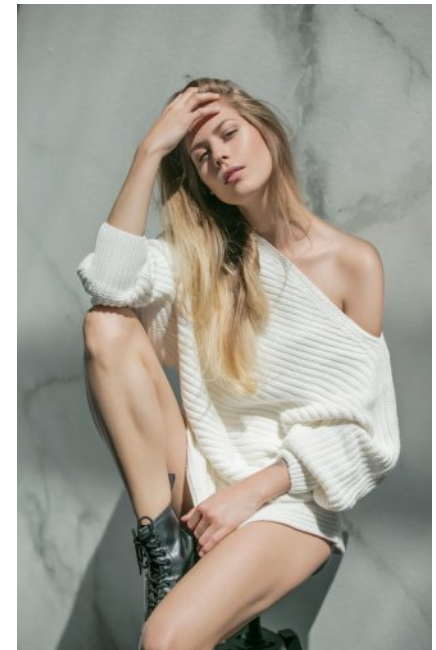

CLEO
models

Ina

größe	175
konfektion	34/36
oberweite	85
taille	61
hüfte	91
schuhe	38
haare	blond
augen	grün

Kirsten Höbrink
Bahnhofstrasse 135
48653 Coesfeld
handy 0179 13 67 866
info@cleo-models.de