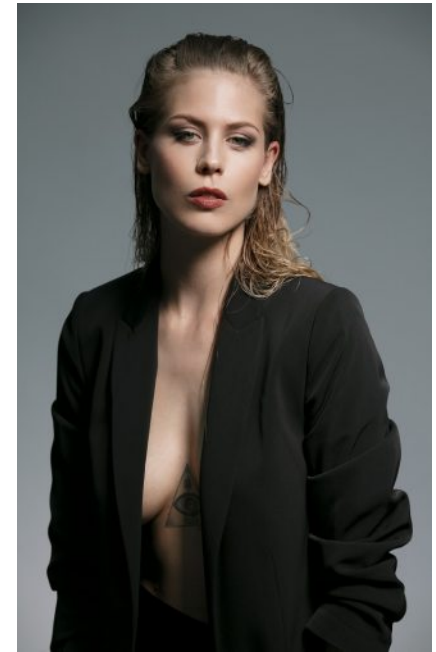

CLEO
models

Ina

größe	175
konfektion	34/36
oberweite	85
taille	61
hüfte	91
schuhe	38
haare	blond
augen	grün

Kirsten Höbrink
Bahnhofstrasse 135
48653 Coesfeld
handy 0179 13 67 866
info@cleo-models.de