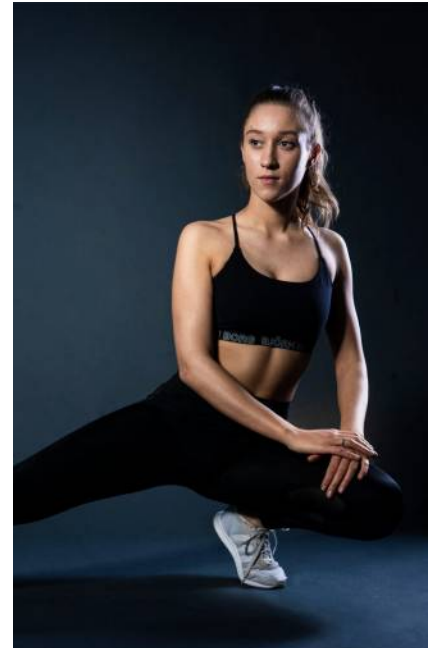

CLEO
models

Laura S.

größe	172
konfektion	36
oberweite	85
taille	65
hüfte	88
schuhe	39
haare	braun
augen	braun

Kirsten Höbrink
Bahnhofstrasse 135
48653 Coesfeld
handy 0179 13 67 866
info@cleo-models.de