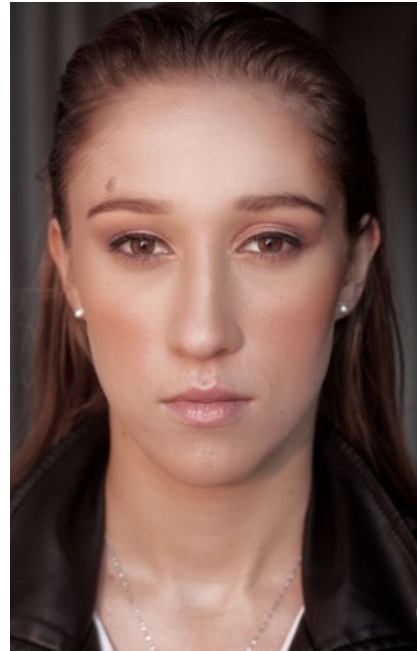

CLEO
models

Laura S.

größe	172
konfektion	36
oberweite	85
taille	65
hüfte	88
schuhe	39
haare	braun
augen	braun

Kirsten Höbrink
Bahnhofstrasse 135
48653 Coesfeld
handy 0179 13 67 866
info@cleo-models.de