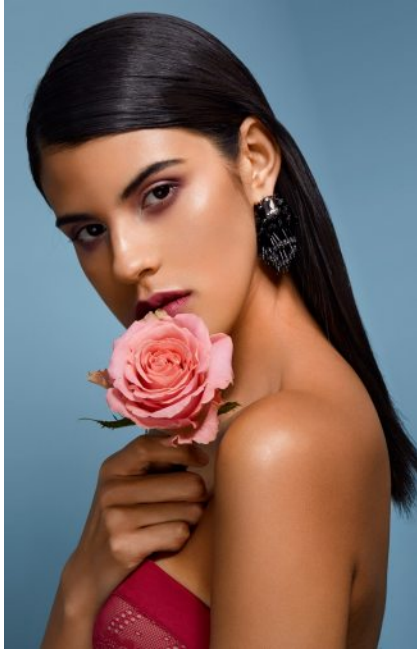

CLEO
models

andrea

größe	178
konfektion	36
oberweite	83
taille	64
hüfte	90
schuhe	41
haare	schwarz
augen	braun

Kirsten Höbrink
Bahnhofstrasse 135
48653 Coesfeld
handy 0179 13 67 866
info@cleo-models.de