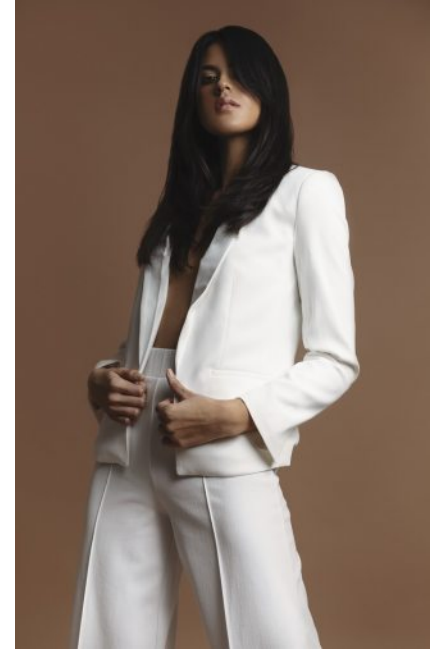

CLEO
models

andrea

größe	178
konfektion	36
oberweite	83
taille	64
hüfte	90
schuhe	41
haare	schwarz
augen	braun

Kirsten Höbrink
Bahnhofstrasse 135
48653 Coesfeld
handy 0179 13 67 866
info@cleo-models.de