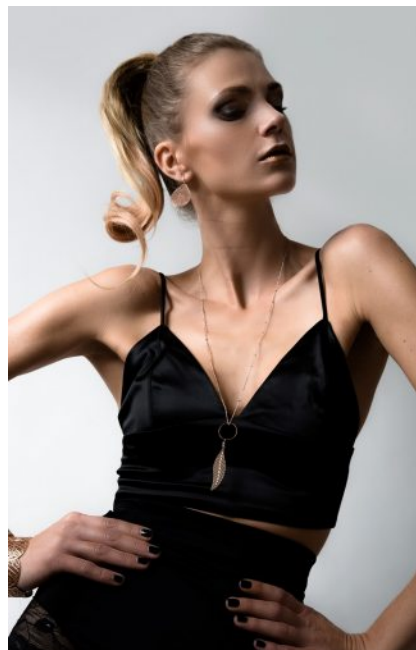

CLEO
models

anja f.

größe	173
konfektion	34/36
oberweite	85
taille	60
hüfte	89
schuhe	39
haare	blond
augen	blau/grün

Kirsten Höbrink
Bahnhofstrasse 135
48653 Coesfeld
handy 0179 13 67 866
info@cleo-models.de