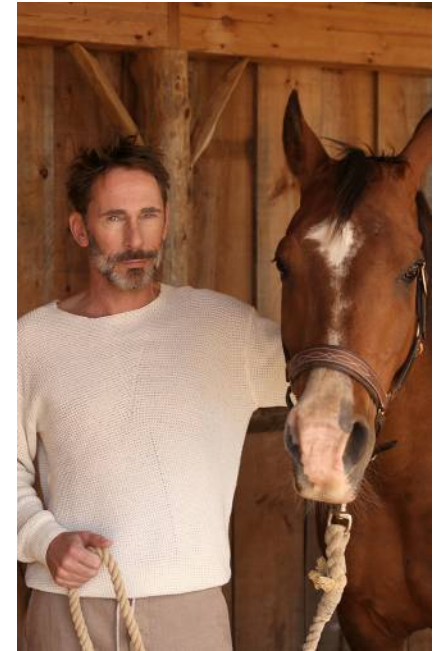

CLEO
models

kristian s.

größe	180
konfektion	48
oberweite	101
taille	85
hüfte	99
schuhe	43
haare	braun
augen	blau

Kirsten Höbrink
Bahnhofstrasse 135
48653 Coesfeld
handy 0179 13 67 866
info@cleo-models.de