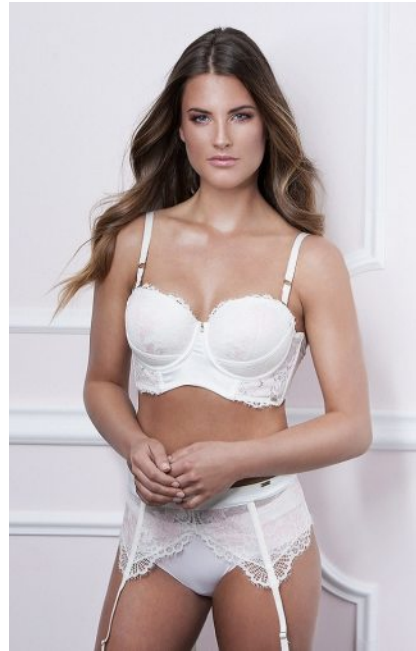

CLEO
models

marie

größe	174
konfektion	36
oberweite	86
taille	64
hüfte	92
schuhe	38
haare	braun
augen	blau

Kirsten Höbrink
Bahnhofstrasse 135
48653 Coesfeld
handy 0179 13 67 866
info@cleo-models.de