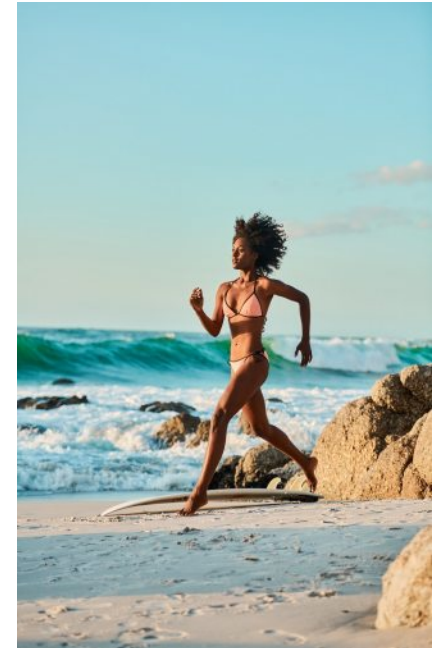

CLEO
models

silibi

größe	179
konfektion	36/38
oberweite	87
taille	70
hüfte	93
schuhe	40
haare	schwarz
augen	braun

Kirsten Höbrink
Bahnhofstrasse 135
48653 Coesfeld
handy 0179 13 67 866
info@cleo-models.de