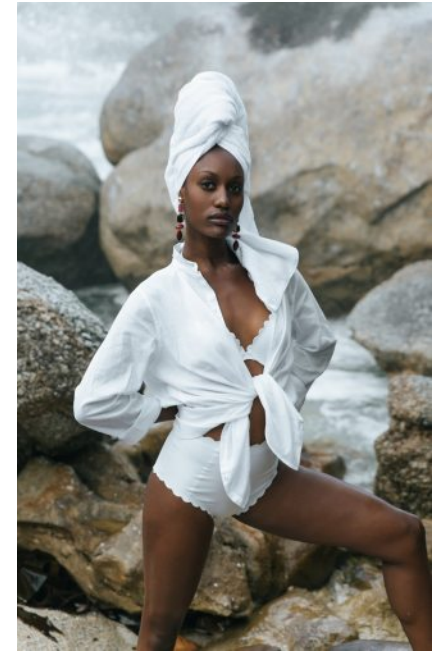

CLEO
models

silibi

größe	179
konfektion	36/38
oberweite	87
taille	70
hüfte	93
schuhe	40
haare	schwarz
augen	braun

Kirsten Höbrink
Bahnhofstrasse 135
48653 Coesfeld
handy 0179 13 67 866
info@cleo-models.de