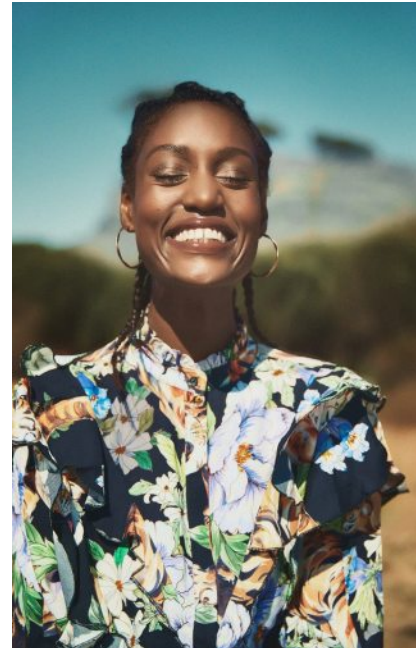

CLEO
models

silibi

größe	179
konfektion	36/38
oberweite	87
taille	70
hüfte	93
schuhe	40
haare	schwarz
augen	braun

Kirsten Höbrink
Bahnhofstrasse 135
48653 Coesfeld
handy 0179 13 67 866
info@cleo-models.de