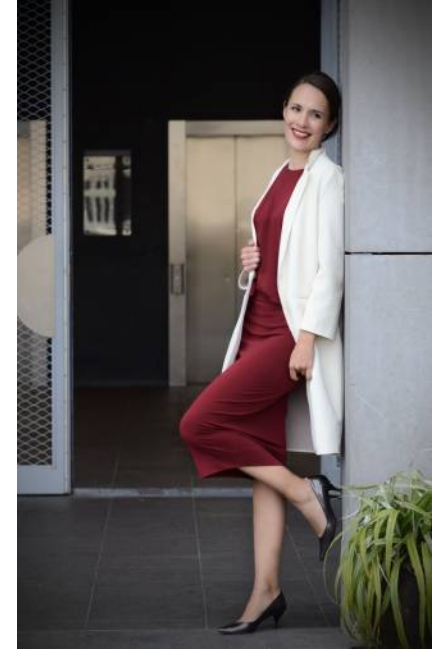

CLEO  
models

tessa

größe	178
konfektion	36 / 38
oberweite	90
taille	64
hüfte	94
schuhe	0
haare	braun
augen	braun

Kirsten Höbrink  
Bahnhofstrasse 135  
48653 Coesfeld  
handy 0179 13 67 866  
info@cleo-models.de