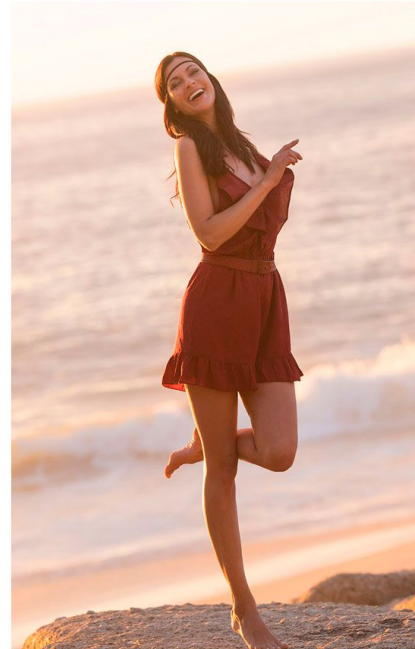

CLEO
models

marlena s

größe	177
konfektion	36
oberweite	89
taille	67
hüfte	92
schuhe	39
haare	braun
augen	grün

Kirsten Höbrink
Bahnhofstrasse 135
48653 Coesfeld
handy 0179 13 67 866
info@cleo-models.de