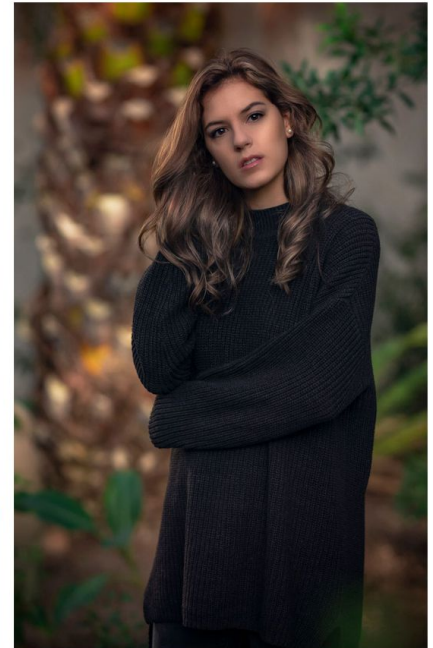

CLEO  
models

jelena

größe	170
konfektion	36
oberweite	89
taille	64
hüfte	94
schuhe	38
haare	braun
augen	braun

Kirsten Höbrink  
Bahnhofstrasse 135  
48653 Coesfeld  
handy 0179 13 67 866  
info@cleo-models.de