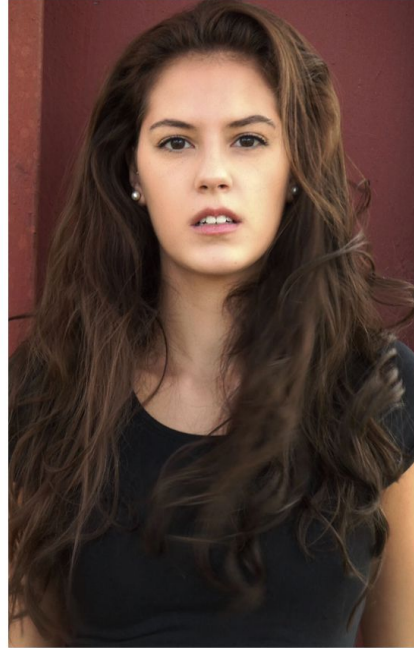

CLEO  
models

jelena

größe	170
konfektion	36
oberweite	89
taille	64
hüfte	94
schuhe	38
haare	braun
augen	braun

Kirsten Höbrink  
Bahnhofstrasse 135  
48653 Coesfeld  
handy 0179 13 67 866  
info@cleo-models.de