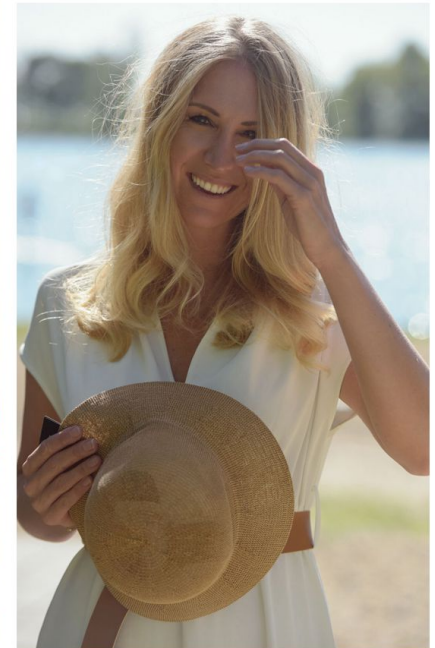

CLEO
models

anja j

größe	178
konfektion	40
oberweite	95
taille	75
hüfte	105
schuhe	41
haare	blond
augen	blau

Kirsten Höbrink
Bahnhofstrasse 135
48653 Coesfeld
handy 0179 13 67 866
info@cleo-models.de