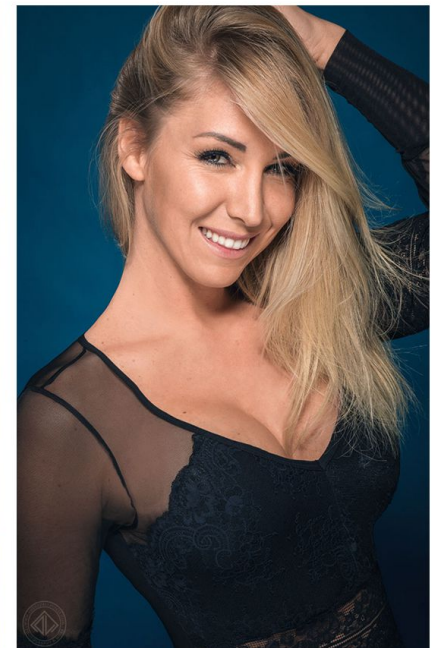

CLEO
models

anja j

größe	178
konfektion	40
oberweite	95
taille	75
hüfte	105
schuhe	41
haare	blond
augen	blau

Kirsten Höbrink
Bahnhofstrasse 135
48653 Coesfeld
handy 0179 13 67 866
info@cleo-models.de