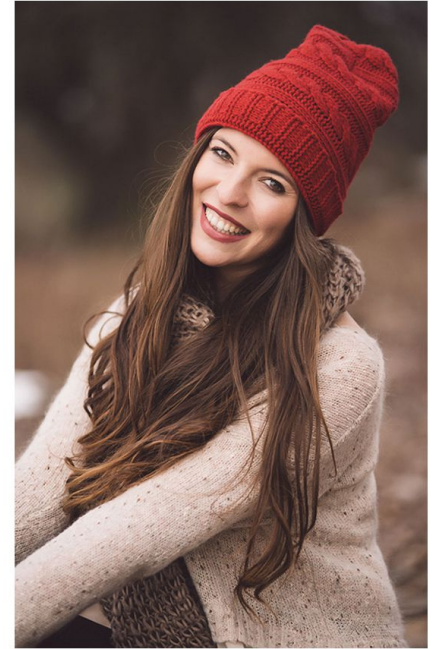

CLEO
models

Eva S

größe	173
konfektion	36
oberweite	90
taille	64
hüfte	91
schuhe	39
haare	braun
augen	grün

Kirsten Höbrink
Bahnhofstrasse 135
48653 Coesfeld
handy 0179 13 67 866
info@cleo-models.de