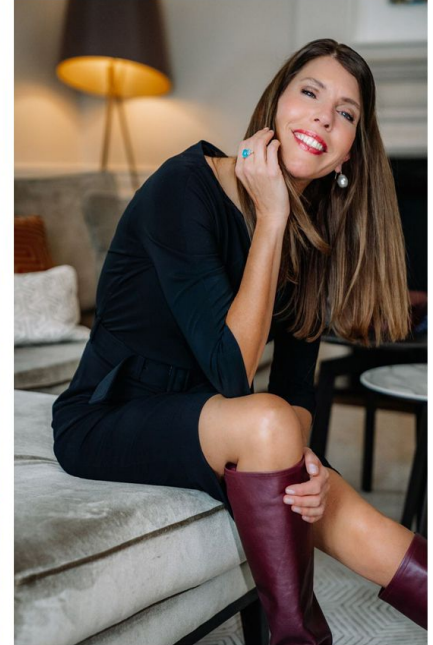

CLEO
models

leonie I

größe	177
konfektion	36
oberweite	92
taille	67
hüfte	89
schuhe	40
haare	braun
augen	blau

Kirsten Höbrink
Bahnhofstrasse 135
48653 Coesfeld
handy 0179 13 67 866
info@cleo-models.de