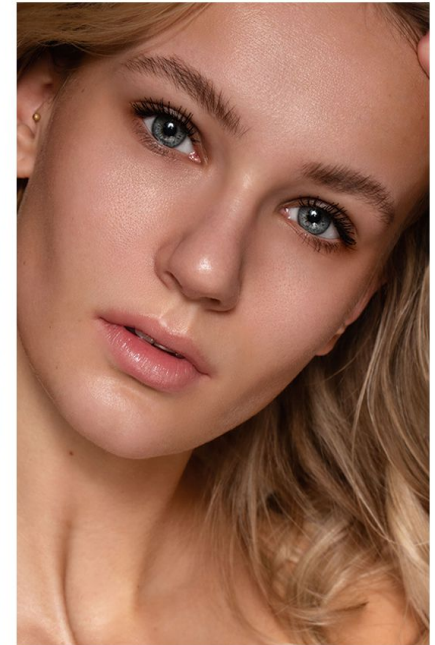

CLEO  
models

Elli

größe	165
konfektion	34/36
oberweite	83
taille	60
hüfte	87
schuhe	38
haare	blond
augen	blau

Kirsten Höbrink  
Bahnhofstrasse 135  
48653 Coesfeld  
handy 0179 13 67 866  
info@cleo-models.de