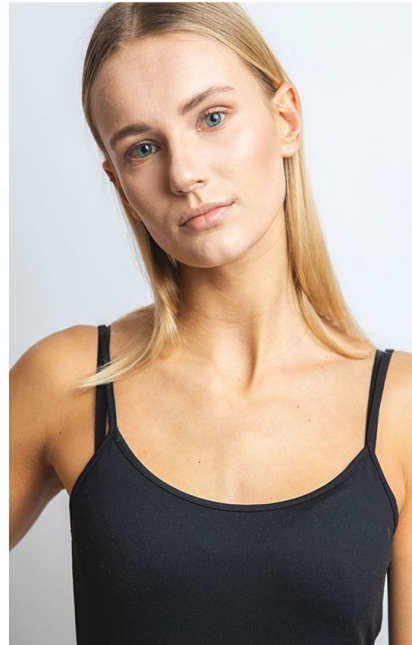

CLEO  
models

Elli

größe	165
konfektion	34/36
oberweite	83
taille	60
hüfte	87
schuhe	38
haare	blond
augen	blau

Kirsten Höbrink  
Bahnhofstrasse 135  
48653 Coesfeld  
handy 0179 13 67 866  
info@cleo-models.de