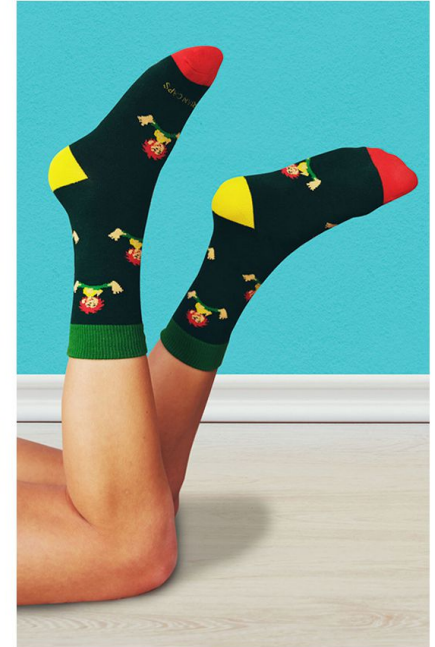

CLEO  
models

Elli

größe	165
konfektion	34/36
oberweite	83
taille	60
hüfte	87
schuhe	38
haare	blond
augen	blau

Kirsten Höbrink  
Bahnhofstrasse 135  
48653 Coesfeld  
handy 0179 13 67 866  
info@cleo-models.de