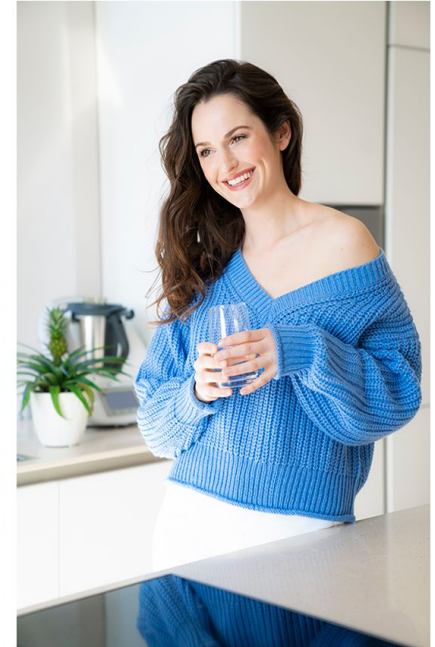

CLEO  
models

hanna k

größe	175
konfektion	36
oberweite	85
taille	69
hüfte	95
schuhe	38
haare	braun
augen	braun

Kirsten Höbrink  
Bahnhofstrasse 135  
48653 Coesfeld  
handy 0179 13 67 866  
info@cleo-models.de