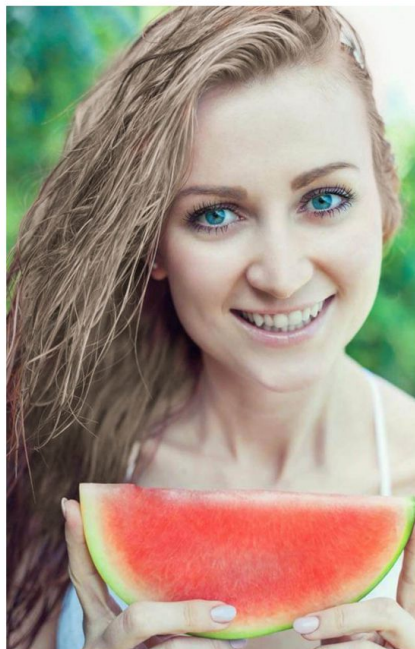

CLEO MODELS

christina p

größe	178
konfektion	38
oberweite	90
taille	78
hüfte	103
schuhe	40
haare	blond
augen	blau

Kirsten Höbrink
Bahnhofstrasse 135
48653 Coesfeld
handy 0179 13 67 866
info@cleo-models.de