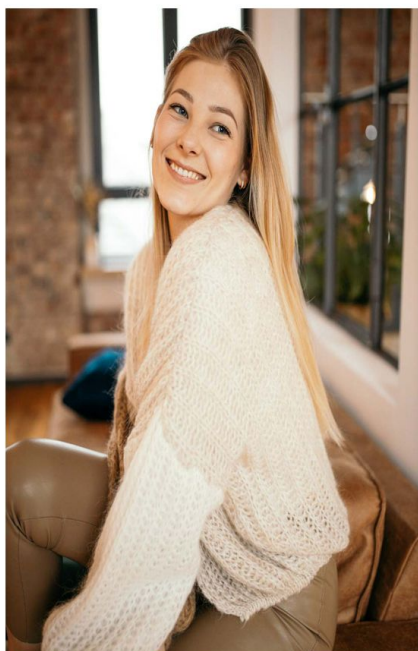

CLEOMODELS

yvonne k

größe	180
konfektion	36
oberweite	84
taille	68
hüfte	102
schuhe	41
haare	blond
augen	blau

Kirsten Höbrink
Bahnhofstrasse 135
48653 Coesfeld
handy 0179 13 67 866
info@cleo-models.de