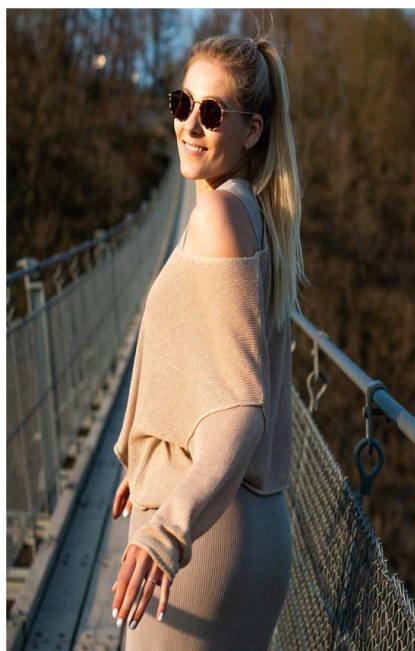

CLEOMODELS

yvonne k

größe	180
konfektion	36
oberweite	84
taille	68
hüfte	102
schuhe	41
haare	blond
augen	blau

Kirsten Höbrink
Bahnhofstrasse 135
48653 Coesfeld
handy 0179 13 67 866
info@cleo-models.de