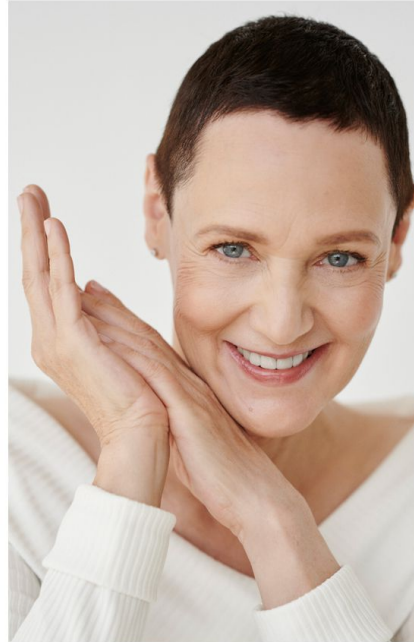

## birgit b

größe	167
konfektion	36/38
oberweite	90
taille	74
hüfte	90
schuhe	39
haare	braun
augen	blau

Kirsten Höbrink  
Bahnhofstrasse 135  
48653 Coesfeld  
handy 0179 13 67 866  
info@cleo-models.de