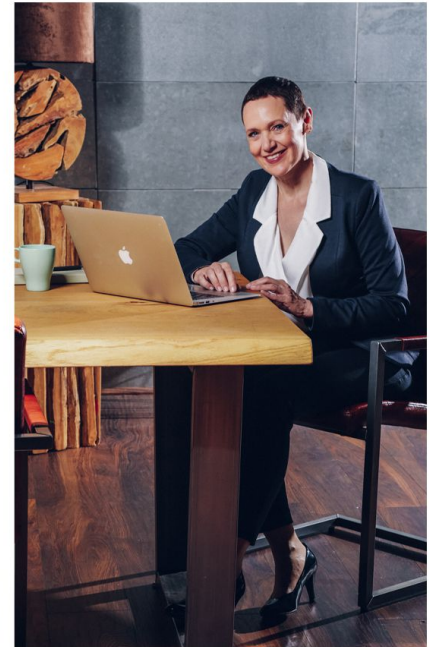

## birgit b

größe	167
konfektion	36/38
oberweite	90
taille	74
hüfte	90
schuhe	39
haare	braun
augen	blau

Kirsten Höbrink  
Bahnhofstrasse 135  
48653 Coesfeld  
handy 0179 13 67 866  
info@cleo-models.de