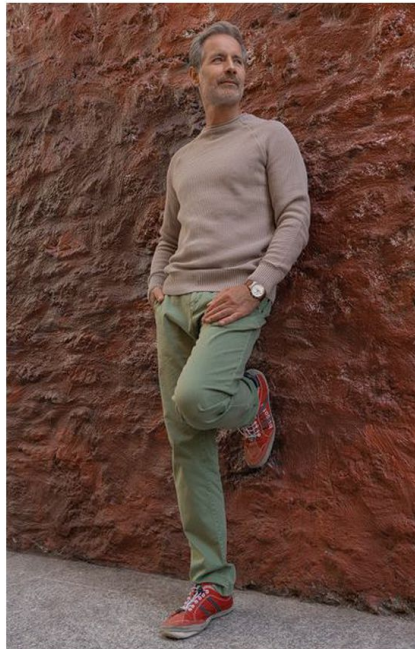

CLEO MODELS

rolf

größe	184
konfektion	
oberweite	102
taille	87
hüfte	98
schuhe	44/45
haare	grau
augen	blau

Kirsten Höbrink
Bahnhofstrasse 135
48653 Coesfeld
handy 0179 13 67 866
info@cleo-models.de