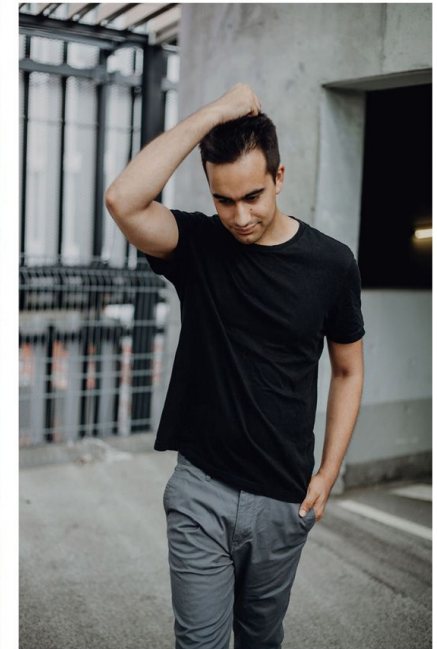

# CLEO MODELS

## tristan

größe	183
konfektion	48
oberweite	95
taille	82
hüfte	98
schuhe	46
haare	braun
augen	braun

Kirsten Höbrink  
Bahnhofstrasse 135  
48653 Coesfeld  
handy 0179 13 67 866  
info@cleo-models.de