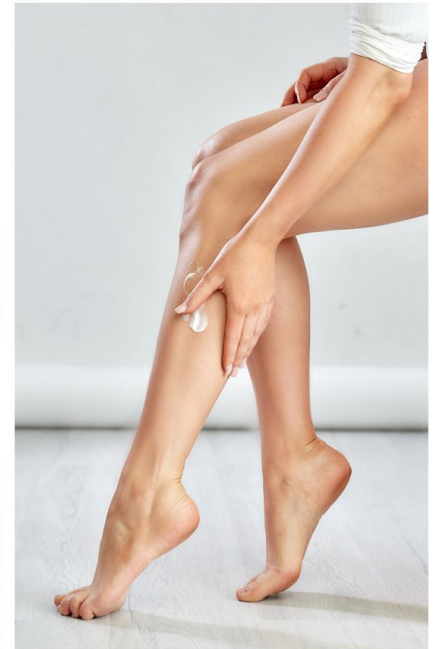

CLEO MODELS

anja s

größe	173
konfektion	42/44
oberweite	103
taille	73
hüfte	102
schuhe	40/41
haare	braun
augen	grün

Kirsten Höbrink
Bahnhofstrasse 135
48653 Coesfeld
handy 0179 13 67 866
info@cleo-models.de