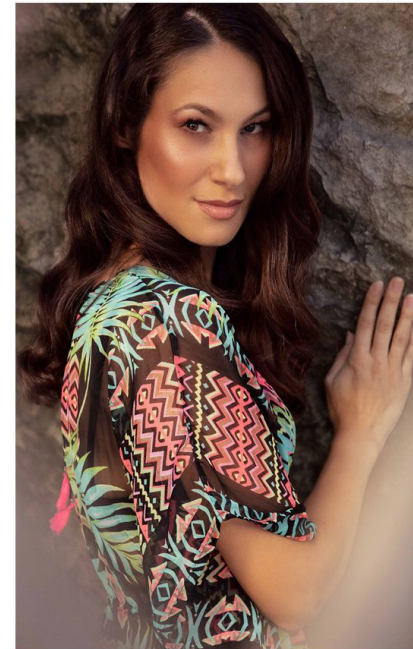

CLEO MODELS

britta n

größe	177
konfektion	36
oberweite	88
taille	65
hüfte	95
schuhe	39
haare	braun
augen	braun

Kirsten Höbrink
Bahnhofstrasse 135
48653 Coesfeld
handy 0179 13 67 866
info@cleo-models.de