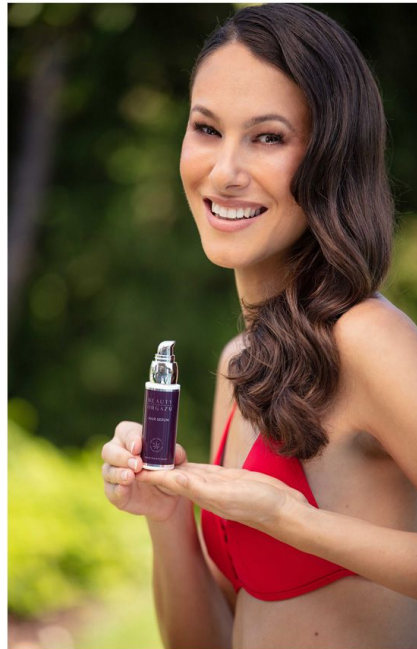

CLEO MODELS

britta n

größe	177
konfektion	36
oberweite	88
taille	65
hüfte	95
schuhe	39
haare	braun
augen	braun

Kirsten Höbrink
Bahnhofstrasse 135
48653 Coesfeld
handy 0179 13 67 866
info@cleo-models.de