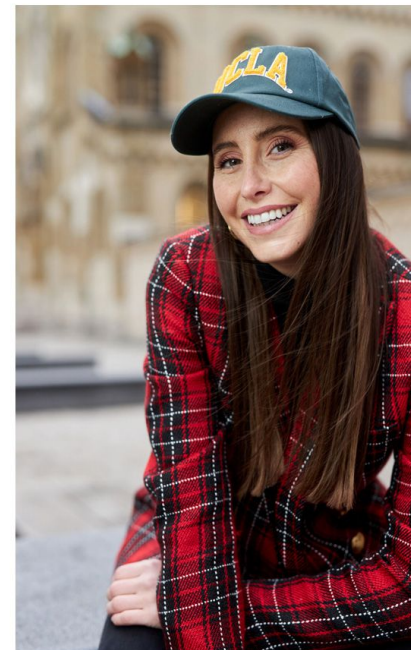

# CLEO MODELS

## diana b

größe	172
konfektion	36
oberweite	89
taille	64
hüfte	94
schuhe	39
haare	braun
augen	grün

Kirsten Höbrink  
Bahnhofstrasse 135  
48653 Coesfeld  
handy 0179 13 67 866  
info@cleo-models.de