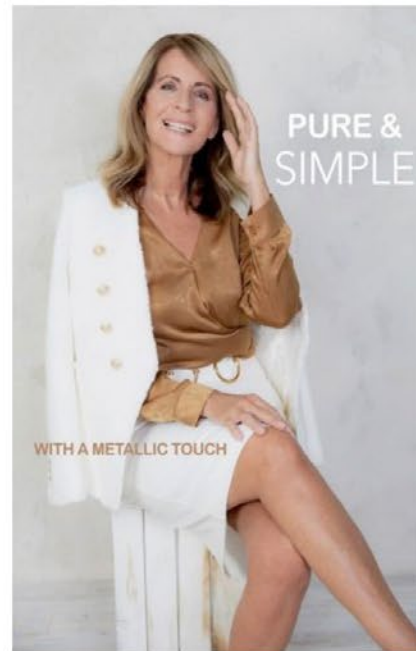

**CLEO** MODELS

michaela b

größe	173
konfektion	38
oberweite	94
taille	76
hüfte	98
schuhe	38
haare	mittelblond
augen	blau

Kirsten Höbrink  
Bahnhofstrasse 135  
48653 Coesfeld  
handy 0179 13 67 866  
info@cleo-models.de