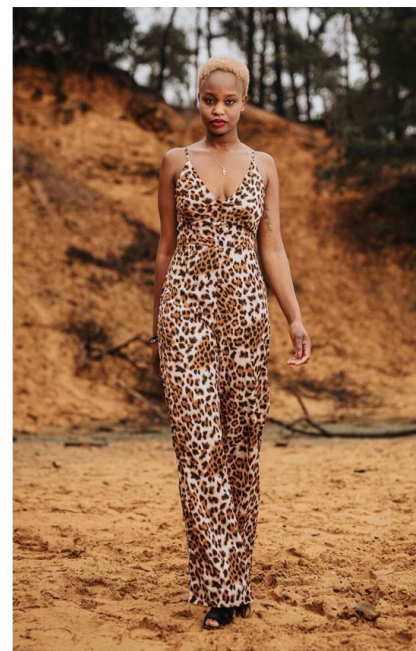

CLEO MODELS

justine

größe	170
konfektion	36
oberweite	84
taille	68
hüfte	83
schuhe	37
haare	blond
augen	braun

Kirsten Höbrink
Bahnhofstrasse 135
48653 Coesfeld
handy 0179 13 67 866
info@cleo-models.de