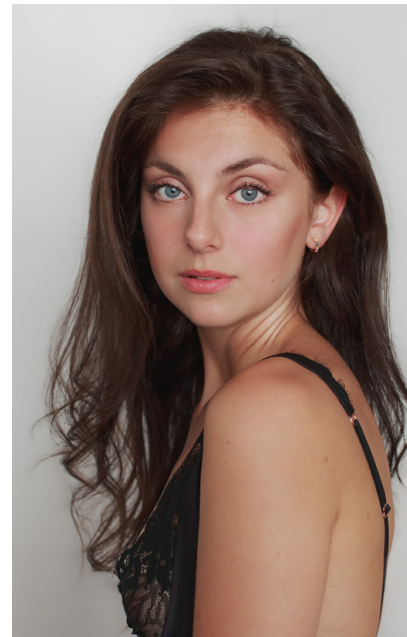

CLEO MODELS

FABIANA

GRÖSSE: 163

KONFEKTION: 32

OBERWEITE: 82

TAILLE: 61

HÜFTE: 92

SCHUHE: 36/37

HAARE: BRAUN

AUGEN: BLAU

CLEO MODELS

Kirsten Höbrink
Bahnhofstrasse 135
48653 Coesfeld

+49 179 13 67 866
info@cleo-models.de