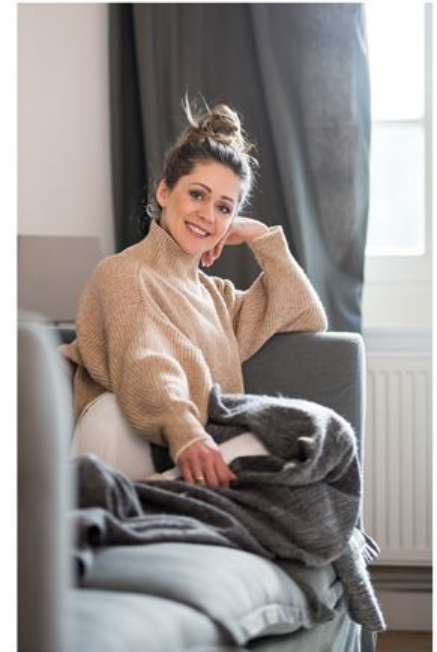

CLEO MODELS

olga

größe	166
konfektion	34
oberweite	89
taille	64
hüfte	89
schuhe	36/37
haare	braun
augen	blau

Kirsten Höbrink
Bahnhofstrasse 135
48653 Coesfeld
handy 0179 13 67 866
info@cleo-models.de